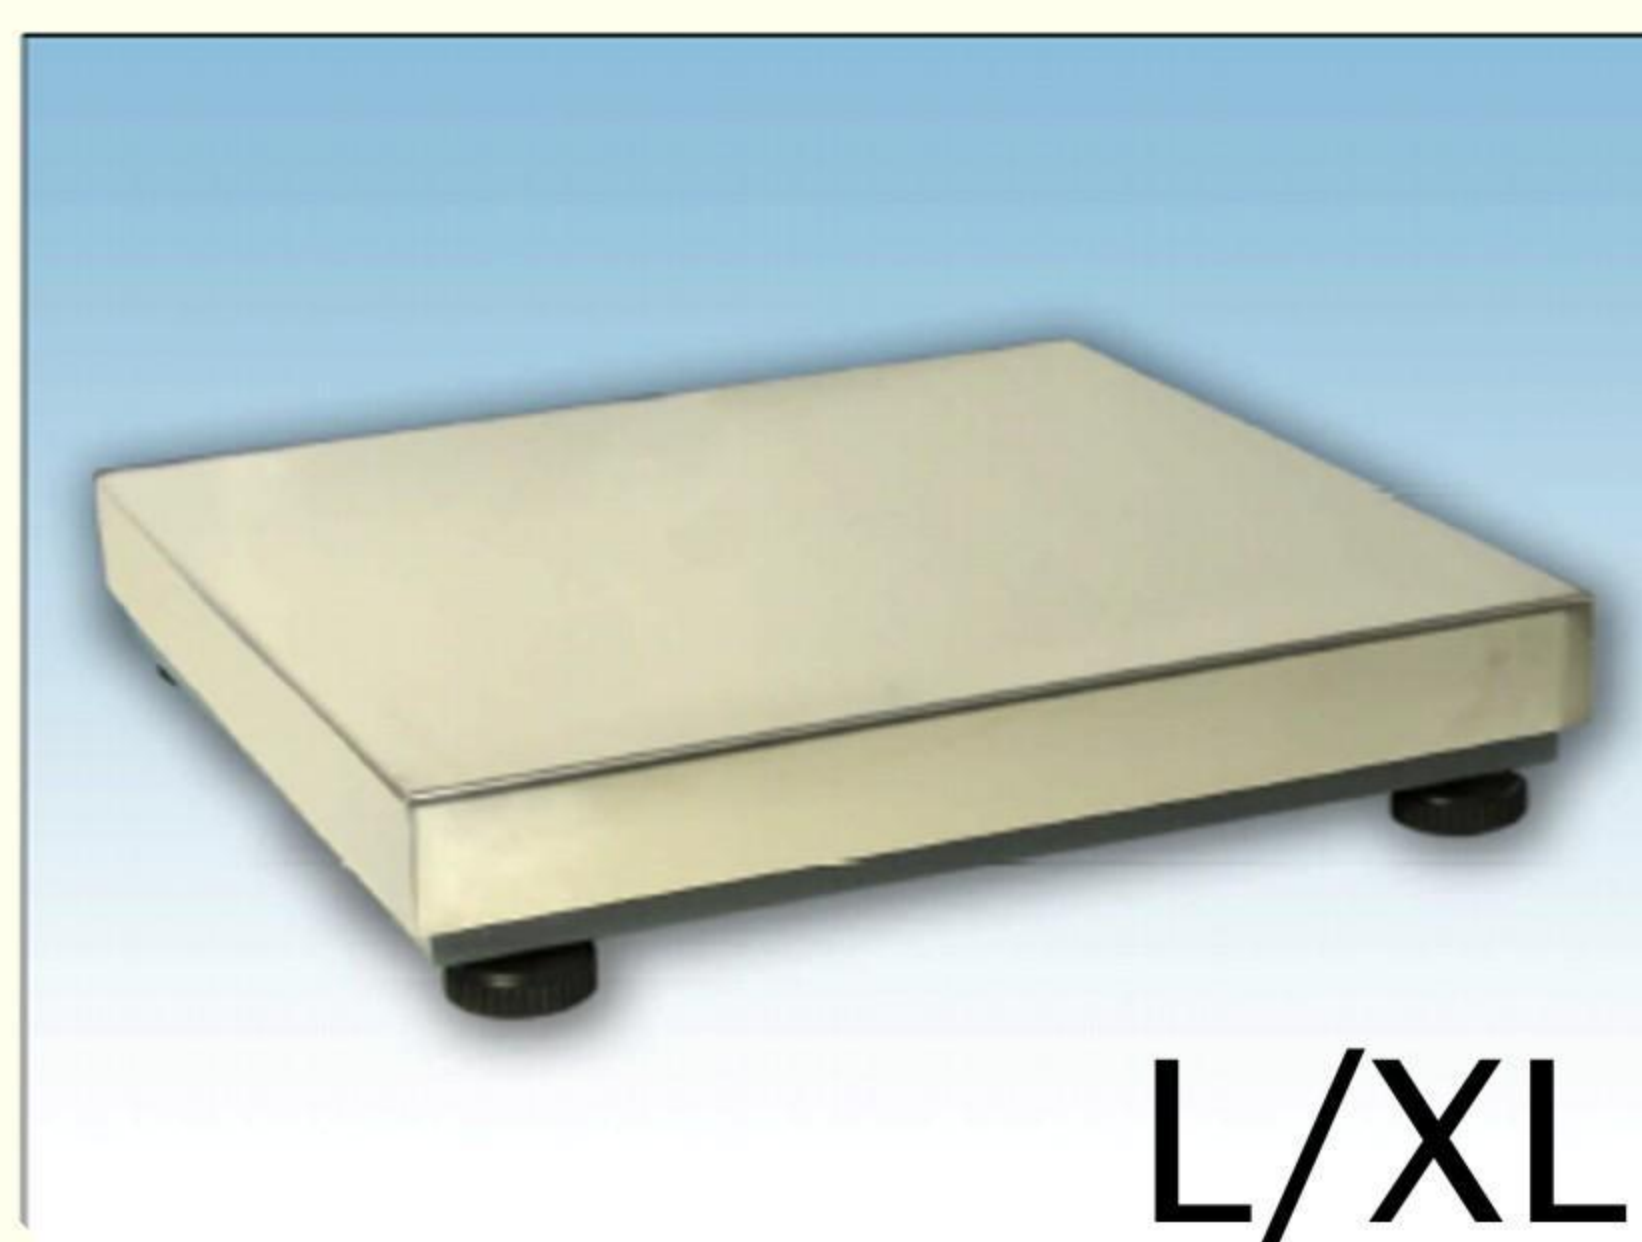

Visor SK

SERIE

Serie SK

- Display con iluminación automática - Función auto-tara
- Memoria acumulativa - Filtro de pesaje animales
- Resolución seleccionable - Batería interna recargable
- Soporte sobremesa o pared

Plataformas clase M / L / XL

VISOR	PLAT.	DIMENSIONES	PESO	MAX	DIVISION
SK	M	42x53x11	12 kg	60 kg	20 g
	M	42x53x11	12 kg	150 kg	50 g
	L	60x60x13,5	35 kg	150 kg	50 g
	L	60x60x13,5	35 kg	300 kg	100 g
	XL	80x80x18	79 kg	300 kg	100 g
	XL	80x80x18	81 kg	600 kg	200 g