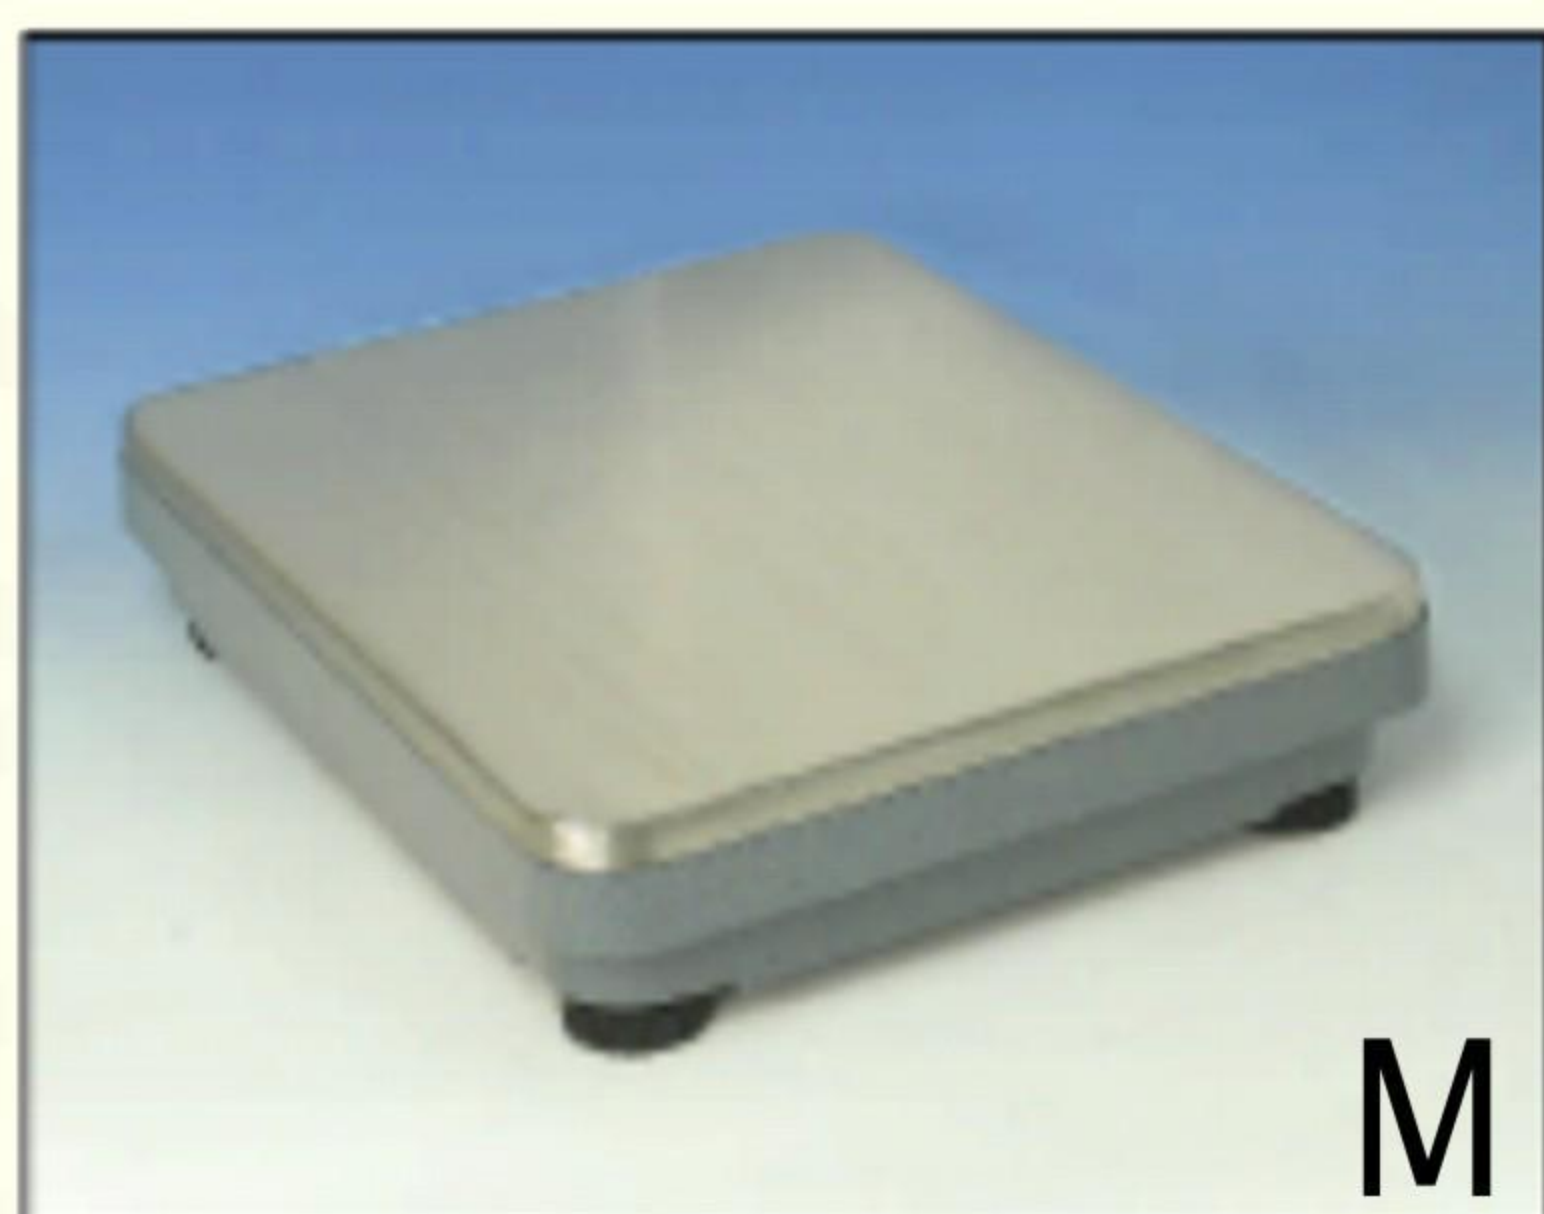

Visor SK

SERIE

Serie SK

- Display con iluminación automática - Función auto-tara
- Memoria acumulativa - Filtro de pesaje animales
- Resolución seleccionable - Batería interna recargable
- Soporte sobremesa o pared

Plataformas clase M / L / XL

VISOR	PLAT.	DIMENSIONES	PESO	MAX	DIVISION
SK	M	42x53x11	12 kg	60 kg	20 g
	M	42x53x11	12 kg	150 kg	50 g
	L	60x60x13,5	35 kg	150 kg	50 g
	L	60x60x13,5	35 kg	300 kg	100 g
	XL	80x80x18	79 kg	300 kg	100 g
	XL	80x80x18	81 kg	600 kg	200 g