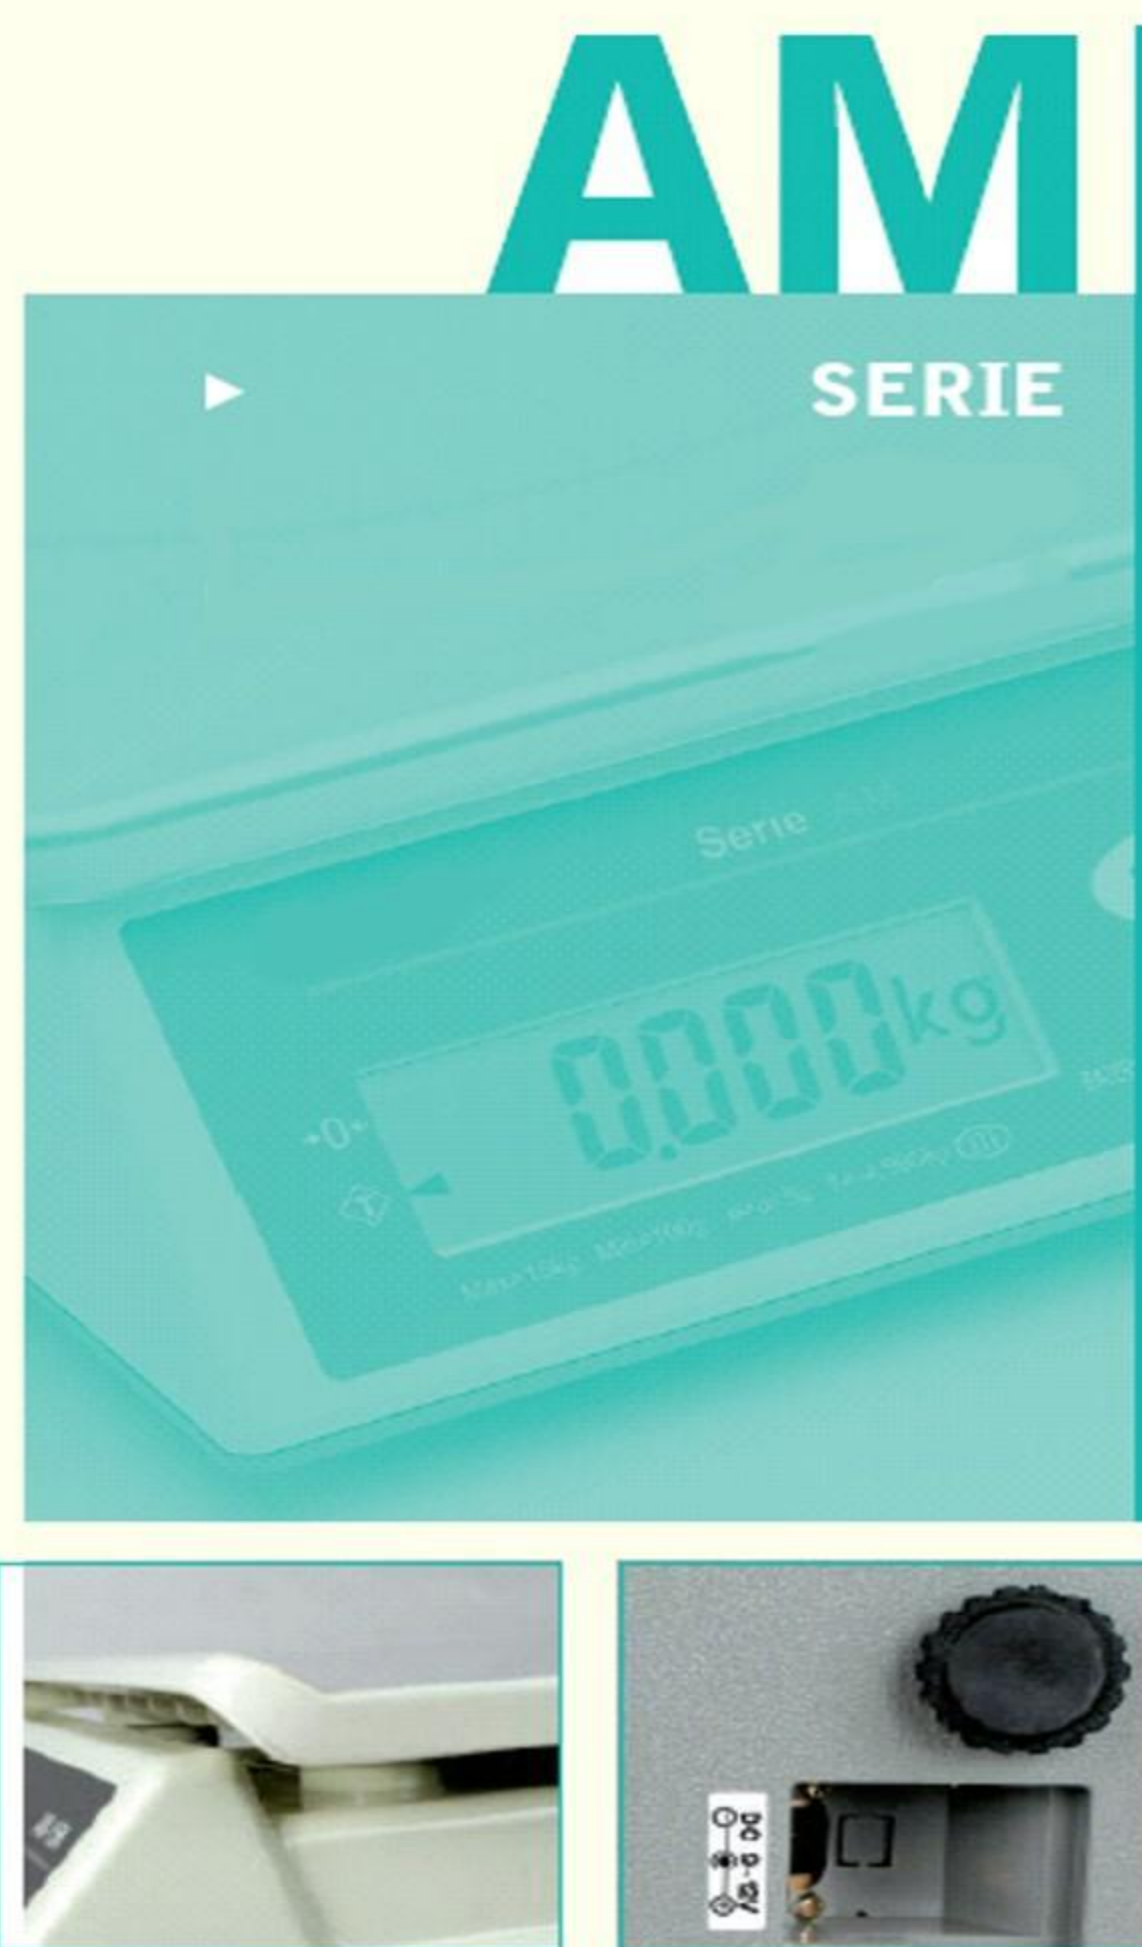

BALANZAS

Serie AM

- Carcasa externa en ABS muy resistente
- Desconexión automática - Display retroiluminado
- Protección contra sobrecargas - Batería interna recargable - Plato de 337x282 mm

Serie DS

- Gran plato de pesada - Display retroiluminado
- Función cuentapiezas rápida - Peso en gramos y onzas - Batería interna recargable

MODELO	PLATO (cm.)	PESO	MAX	DIVISION
AM-15K	34x28	4 kg	15 kg	5 g
AM-30K	34x28	4 kg	30 kg	10 g
DS-6000	23x30	3,8 kg	6 kg	2 g
DS-15K	23x30	3,8 kg	15 kg	5 g
DS-30K	23x30	3,8 kg	30 kg	10 g

NUESTRA LABOR A SU SERVICIO